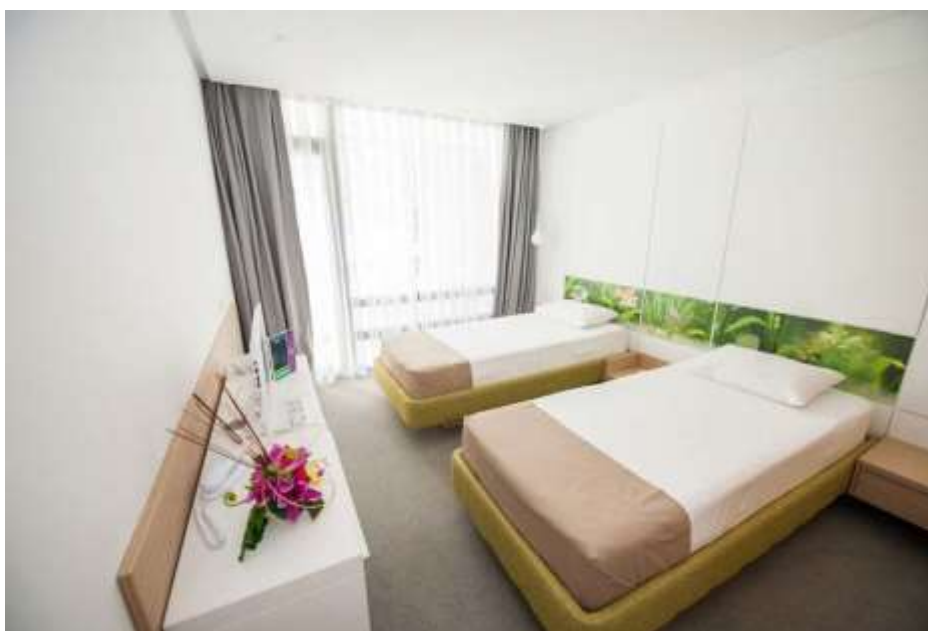

CAMERE

Hotel Melodia dispune de 61 de camere twin, 42 de camere matrimoniale și 8 apartamente, cu facilități de top și servicii pe măsură. Toate camerele beneficiază de terase cu parasolar și mobilier, televizor de ultimă generație, seif și mobilier funcțional cu suficiente spații de depozitare.

Băile camerelor au în dotare cabină de duș de tip walk-in și uscător de păr, iar băile apartamentelor dispun și de cadă, și de cabină de duș. Internetul WI-FI este și el prezent în toate spațiile hotelului.