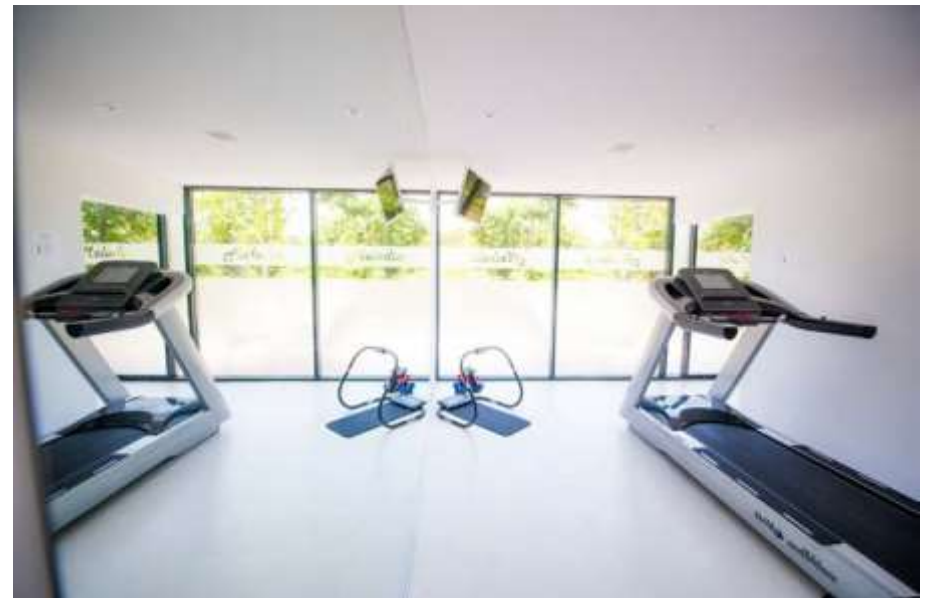

Acces gratuit

Program de funcționare: 10:00 – 12:00 & 15:00 –

18:00 Pentru copii de până la 14 ani.

SAUNĂ, MASAJ & SALĂ DE FITNESS

Pentru starea de bine a oaspeților noștri, le punem la dispoziție, gratuit, un centru spa cu saună, cameră de relaxare și o terasă intimă, liniștită. La cerere, în funcție de perioada aleasă, putem oferi și servicii de masaj.

Dotată cu vestiare, dușuri, aparate multifuncționale, bandă de alergat, biciclete, spalier și bancă pentru exercițiile destinate abdomenului, sala de fitness este la dispoziția oaspeților noștri, gratuit, la orele lor preferate, pe toată durata zilei.